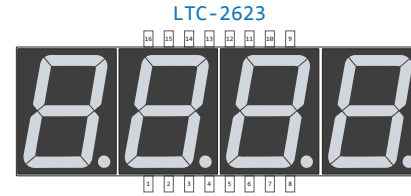

7 Segments Display with MAX7221

| | R^X | | | | |
|---------|--------------|--------------|--------------|--------------|--------------|
| Current | 1,5v | 2,0v | 2,5v | 3,0v | 3,5v |
| 40ma | 12K Ω | 12K Ω | 11K Ω | 10K Ω | 10K Ω |
| 30ma | 18K Ω | 17K Ω | 16K Ω | 15K Ω | 14K Ω |
| 20ma | 30K Ω | 28K Ω | 26K Ω | 24K Ω | 22K Ω |
| 10ma | 68K Ω | 64K Ω | 60K Ω | 56K Ω | 51K Ω |