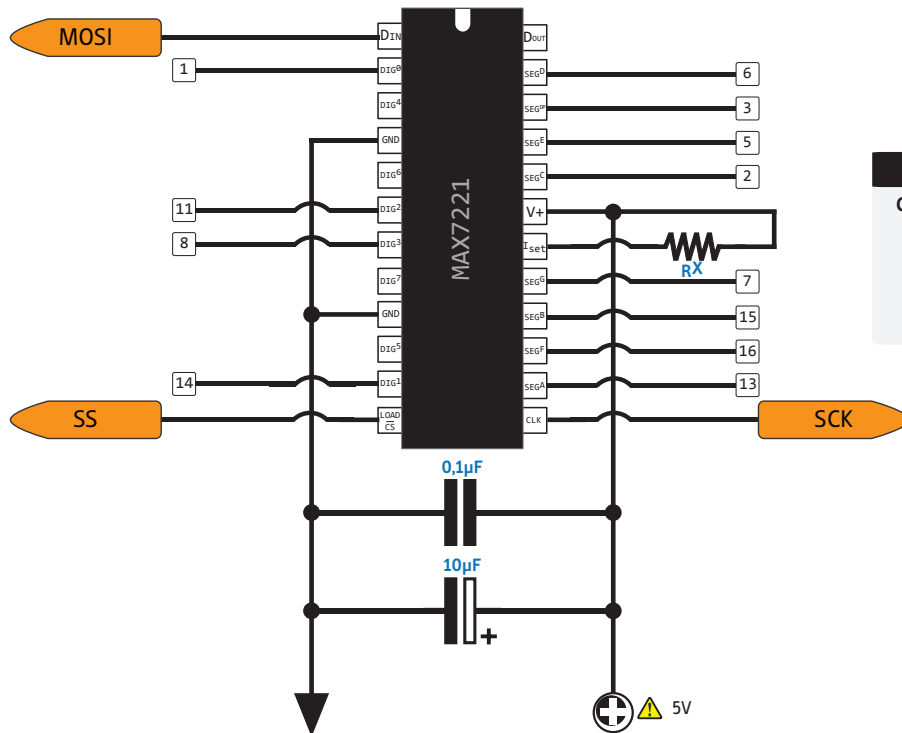

7 Segments Display with MAX7221

| | R^X | | | | |
|---------|--------------|--------------|--------------|--------------|--------------|
| Current | 1,5v | 2,0v | 2,5v | 3,0v | 3,5v |
| 40ma | 12K Ω | 12K Ω | 11K Ω | 10K Ω | 10K Ω |
| 30ma | 18K Ω | 17K Ω | 16K Ω | 15K Ω | 14K Ω |
| 20ma | 30K Ω | 28K Ω | 26K Ω | 24K Ω | 22K Ω |
| 10ma | 68K Ω | 64K Ω | 60K Ω | 56K Ω | 51K Ω |