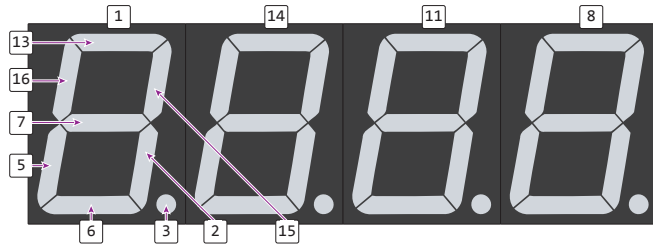

7 Segments Display with MAX7221

| | R^X | | | | |
|---------|--------------|--------------|--------------|--------------|--------------|
| Current | 1,5v | 2,0v | 2,5v | 3,0v | 3,5v |
| 40ma | 12K Ω | 12K Ω | 11K Ω | 10K Ω | 10K Ω |
| 30ma | 18K Ω | 17K Ω | 16K Ω | 15K Ω | 14K Ω |
| 20ma | 30K Ω | 28K Ω | 26K Ω | 24K Ω | 22K Ω |
| 10ma | 68K Ω | 64K Ω | 60K Ω | 56K Ω | 51K Ω |